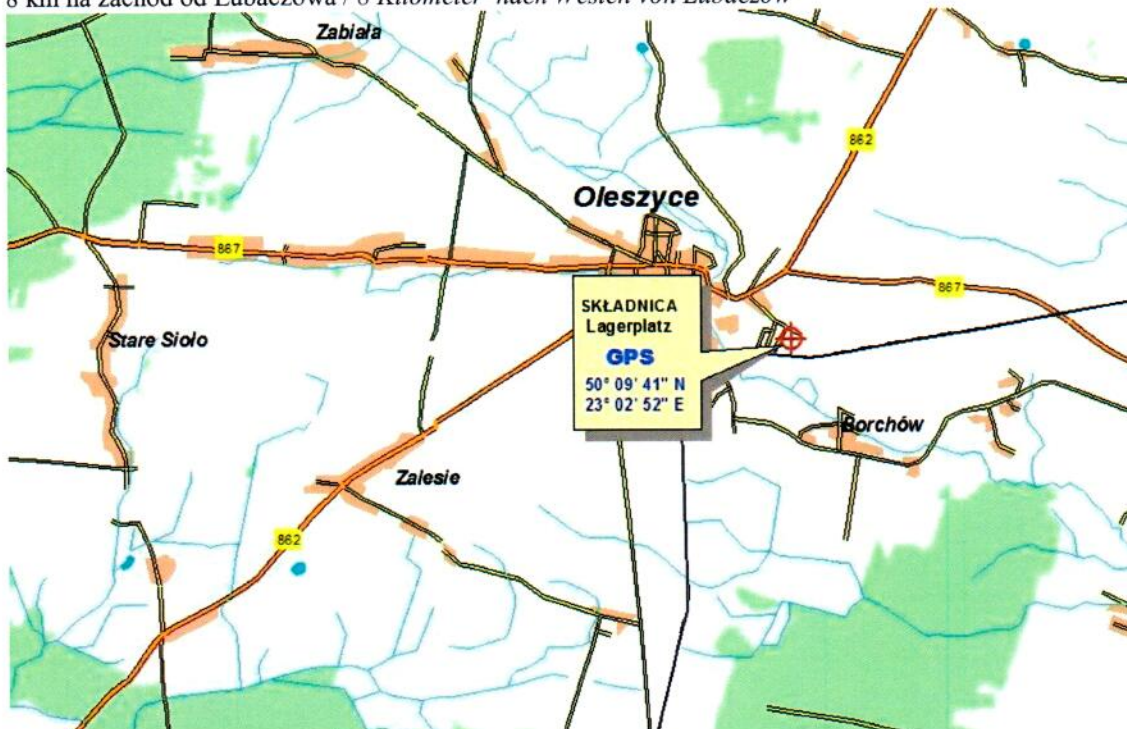

Plany dojazdu do składnic / *Holzlagerplätzen-Abfahrtspläne*

Składnica Oleszyce / Lagerplatz Oleszyce

8 km na zachód od Lubaczowa / 8 Kilometer nach Westen von Lubaczow

Składnica Załuż / Lagerplatz Załuż

9 km na południowy wschód od Sanoka / 9 Kilometer nach Südosten von Sanok