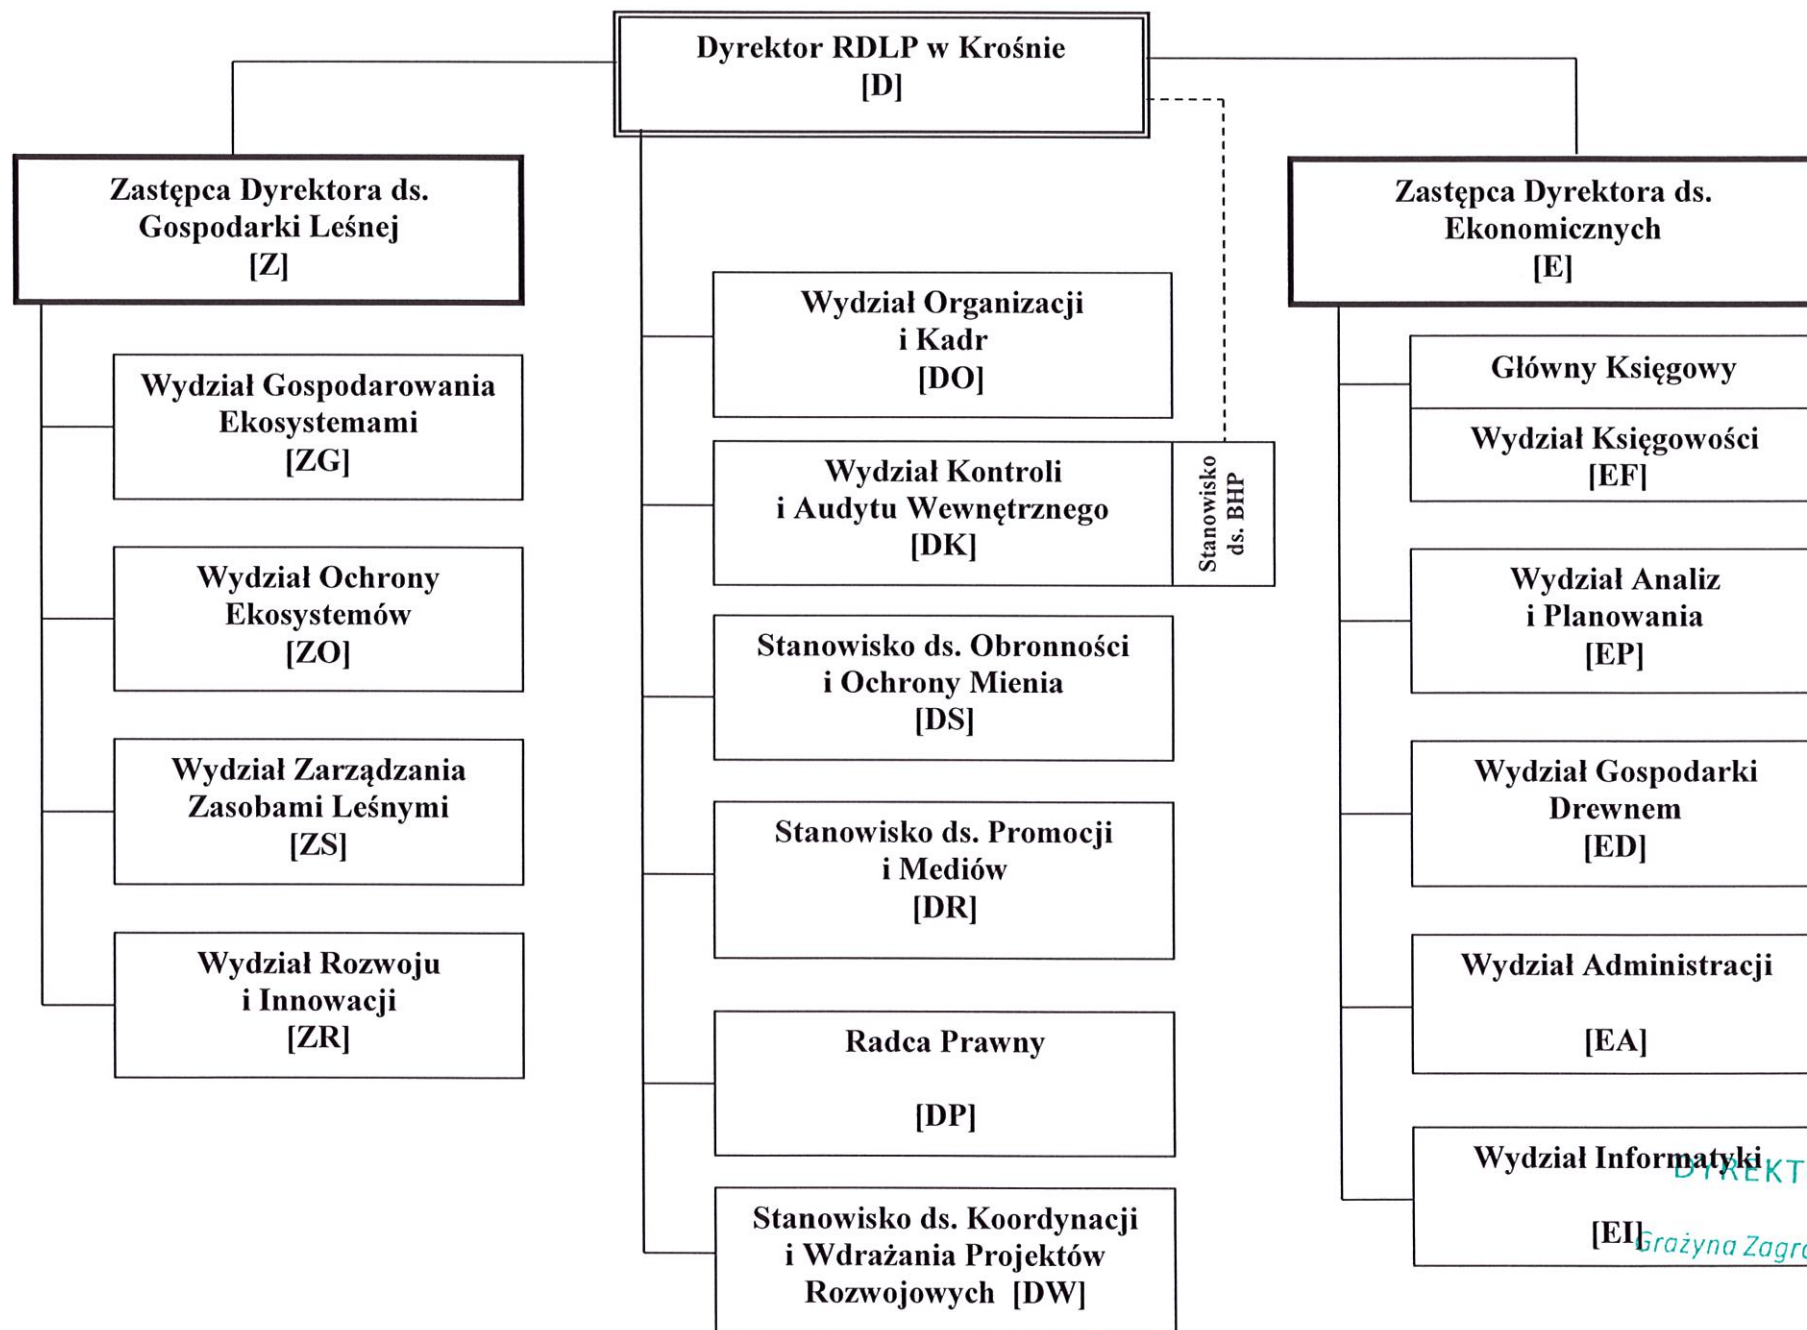

SCHEMAT ORGANIZACYJNY RDLP W KROŚNIE

DIREKTOR

Grażyna Zagrobelna